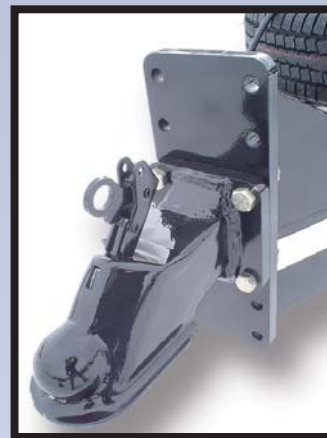

Équipement standard

- Plateforme basculante
- Devant col de cygne ou attache au pare-choc

Largeur :

Intérieur: 77 pouces
(entre les ailes)

Extérieur : 102 pouces

Longueur :

18 pieds basculante

Hauteur :

25 pouces

Essieux :

À torsion : (2) 7000 lbs.

Freins :

Électriques avec système de freins d'urgence

Main :

2^{5/16}" avec chaînes
et crochets de sécurité

Traverses :

Channel 3" au 16"

Plancher :

En bois 1^{5/8}"

Cylindres :

(2) 12"x 2"

Finition :

Primeur à l'époxy, peinture à l'uréthane et ruban réfléchissant 2" de large

Couleur :

Noir ou gris foncé