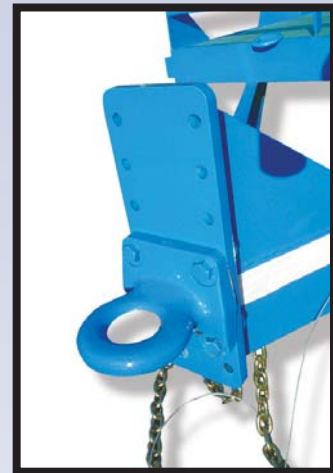

Équipement standard

- Plancher basculant (léger)
- Attache au pare-choc

Largeur :
84 pouces

Longueur :
Plate-forme de 10 pieds

Hauteur :
19 pouces

Essieux :
Torsion : 5200, 6000,
7000 lbs

Freins :
Électriques avec système de
freins d'urgence

Main :
2^{5/16}" avec chaînes et
crochets de sécurité

Verin :
Capacité de 7000 lbs
Prise sur le dessus

Plancher :
En acier 3/16"

Finition :
Primer à l'époxy, peinture à
l'uréthane
Ruban réfléchissant 2" de
large

Couleur :
Noir ou gris foncé

* Les modèles *Gooseneck*
et *Fifthwheel* ne sont pas
disponibles.

Éssieux
Torflex[™]

Système de filage pour conditions extrêmes. Lumières DEL standard.

1020, Craig NORD, Cookshire (Québec) Canada
Tél. : 819-875-5326 • 888-875-6326
Télec. : 819-875-5367
Courriel : info@remorqueskerr.com